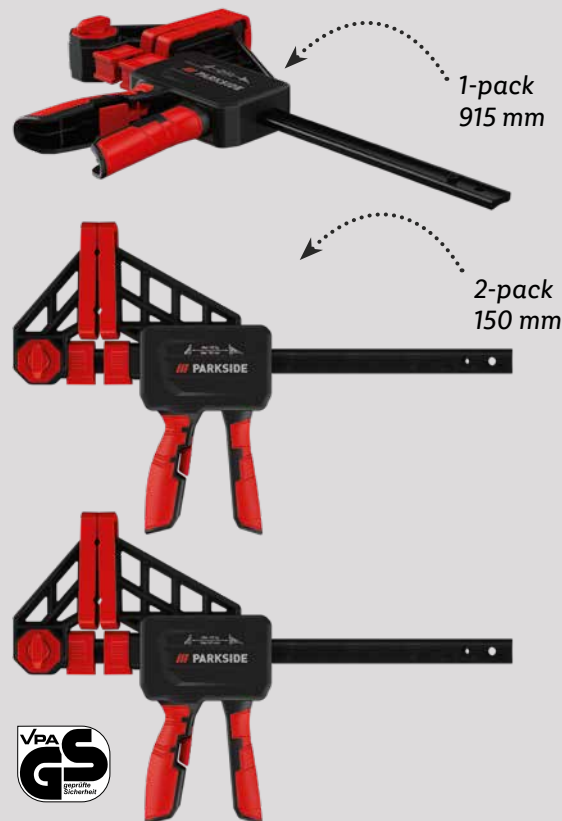

nr. 373294

88×154,5×31 mm

599:-

106 cm

PARKSIDE®

Tryckluftspump med kolvkompressor*

- Driftstryck: max 8 bar, sugeffekt: 180 l/min
- Medföljande tillbehör: 1 tryckluftspistol med manometer, 1 slang med spaksnabblås, 9-delat set med adapter och munstycke för alla vanliga användningsområden
- Varvtal: 3550 v/min

nr. 384213

1100 W

699:-

Från onsdag
25/5

OBS! SUPERKLIPP REDAN FRÅN ONSDAG

PARKSIDE®
Arbetsbänk*

- 4 flyttbara spännbackar av plast
- Spännområde: max. 235 mm
- Klämområde: max. 85 mm

nr. 373417

605×790×630 mm

249:-

1-pack
915 mm

2-pack
150 mm

PARKSIDE®
Enhandstvingar

- Isärdragen:
150 mm=210–410 mm,
915 mm=210–1 175 mm

nr. 387392

Välj mellan olika utföranden!