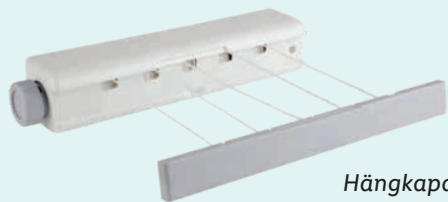

### SILVERCREST® Ångborste, 4-i-1\*

- Med nonstickbelagd stryksula
- Inkl. påfyllningsbägare och löstagbar borstillsats

nr. 373007

1000 W

**179:-**

Hängkapacitet  
upp till 3,5 m

Hängkapacitet  
upp till 18 m