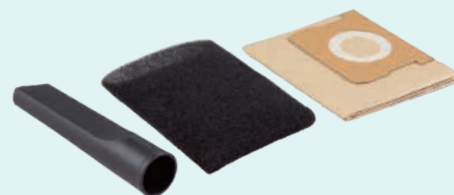

Våt-/torrdammsugare*

- Behållare (19,8 l) i rostfritt stål
- Med filter för alla användningsområden

nr. 373293

Tillbehör: 2 m sugslang,
1 fogmunstycke,
1 golvmunstycke,
3-delat uppsugningsrör,
1 pappersfilterpåse,
1 textilfilterpåse (tvättbar),
1 skumplastfilter

**Både för
våt- och
torrdamm-
sugning!**