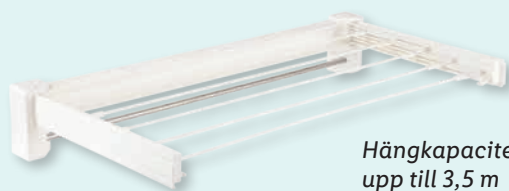

### SILVERCREST® Ångborste, 4-i-1\*

- Med nonstickbelagd stryksula
- Inkl. påfyllningsbägare och löstagbar borstillsats

nr. 373007

1000 W

**179:-**

Hängkapacitet  
upp till 3,5 m

Hängkapacitet  
upp till 18 m